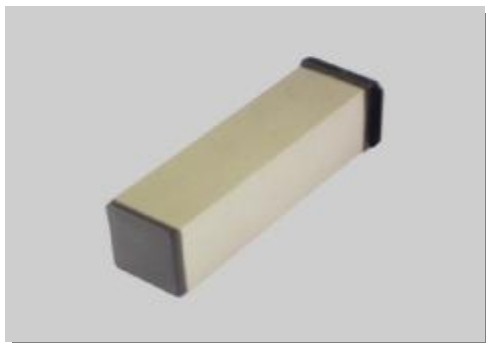

NOHY

Nábytkové a stolové nohy

Obj. kód	Název	Povrch. úprava	Rozměr
4340	STOLOVÁ NOHA	BÍLÁ	60 x 710
2923	STOLOVÁ NOHA	BR.CHROM	60 x 710
4339	STOLOVÁ NOHA	ČERNÁ	60 x 710
3955	STOLOVÁ NOHA	CHROM	60 x 710
4958	STOLOVÁ NOHA	CHROM MAT.	60 x 710
4960	STOLOVÁ NOHA	NIKL MAT.	60 x 710
4341	STOLOVÁ NOHA	RAL 9006	60 x 710

Obj. kód	Název	Povrch. úprava	Rozměr
4343	STOLOVÁ NOHA	BÍLÁ	60 x 820
4345	STOLOVÁ NOHA	BR.CHROM	60 x 820
4342	STOLOVÁ NOHA	ČERNÁ	60 x 820
4344	STOLOVÁ NOHA	CHROM	60 x 820
4346	STOLOVÁ NOHA	RAL 9006	60 x 820

Obj. kód	Název	Povrch. úprava	Rozměr
	NOŽKA KONUS	CHROM	70 x 100
	NOŽKA KONUS	CHROM.MAT	70 x 100
	NOŽKA KONUS	NIKL MAT.	70 x 100

Obj. kód	Název	Povrch. úprava	Rozměr
2197	NOŽKY KULATÉ	CHROM	30 x 100
2090	NOŽKY KULATÉ	NIKL SATINOVÝ	30 x 100