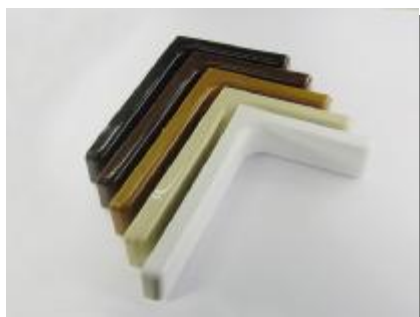

KONSOLE - MŘÍŽKY

Policové konsole

Obj. kód	Název	Povrch. úprava	Rozměr
4170	KONSOLA POLICOVÁ	BÍLÁ	14,5 x 24
4171	KONSOLA POLICOVÁ	ČERNÁ	14,5 x 24
4174	KONSOLA POLICOVÁ	JASAN	14,5 x 24
4173	KONSOLA POLICOVÁ	OŘECH	14,5 x 24
4172	KONSOLA POLICOVÁ	TM.HNĚDÁ	14,5 x 24
4165	KONSOLA POLICOVÁ	BÍLÁ	11.4 x 18.5
4166	KONSOLA POLICOVÁ	ČERNÁ	11.4 x 18.5
4169	KONSOLA POLICOVÁ	JASAN	11.4 x 18.5
4168	KONSOLA POLICOVÁ	OŘECH	11.4 x 18.5
4167	KONSOLA POLICOVÁ	TM.HNĚDÁ	11.4 x 18.5

Obj. kód	Název	Povrch. úprava	Rozměr
4595	DRŽÁK POLIC TUCANO	BR.CHROM	75mm
4596	DRŽÁK POLIC TUCANO	CHROM	75mm
4597	DRŽÁK POLIC TUCANO	RAL 9006	75mm

Větrací mřížky

Obj. kód	Název	Povrch. úprava	Rozměr
1642	VĚTRACÍ MŘÍŽKA 400 x 60	PŘÍRODNÍ ELOX	
1643	VĚTRACÍ MŘÍŽKA 600 x 100	PŘÍRODNÍ ELOX	
5010	VĚTRACÍ MŘÍŽKA 800 x 100	PŘÍRODNÍ ELOX	

Obj. kód	Název	Povrch. úprava	Rozměr
2943	VZDUŠNÍK PRŮM.51 BÍLÁ		
1910	VZDUŠNÍK PRŮM.51 BUK		
2944	VZDUŠNÍK PRŮM.51 ČERNÝ		
2941	VZDUŠNÍK PRŮM.51 HNĚDÝ		
2942	VZDUŠNÍK PRŮM.51 ŠEDÝ		