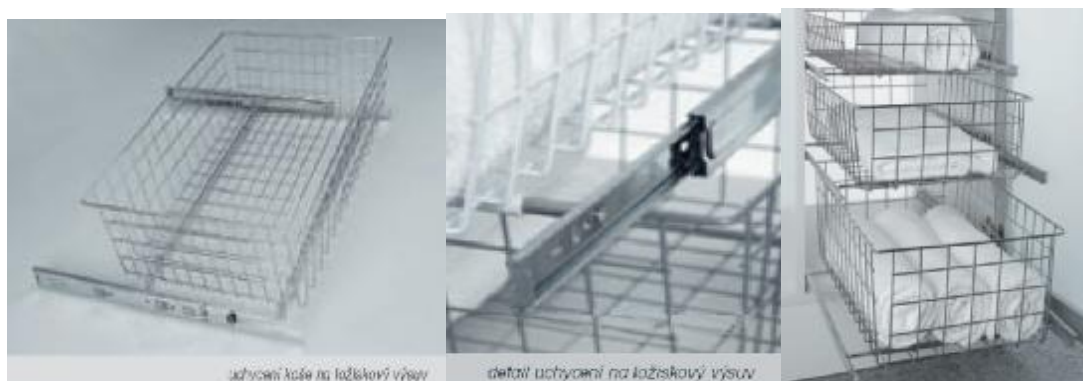

DRÁTĚNÉ KOŠE NA LOŽISKOVÉM PLNOVÝSUVU – S DOTAHEM, BEZ DOTAHU

Drátěné koše jsou určeny pro hloubku korpusu 50cm.

Plnovýsuv kuličkový bez dotahu včetně montážního setu - 104,-Kč

Plnovýsuv kuličkový s dotahem včetně montážního setu – 133,-Kč

Drátěný koš výsuvný Stříbrný lak - 490/335/100 – 208,-Kč

MO 355 - 415

Drátěný koš výsuvný Stříbrný lak - 490/335/200 – 244,-Kč

MO 355 - 415

Drátěný koš výsuvný Stříbrný lak - 490/435/100 – 220,-Kč

MO 455 - 515