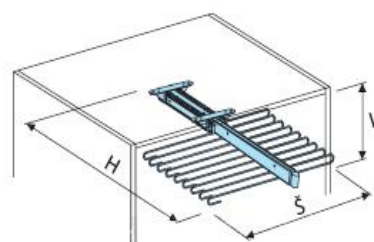

Drátěný koš výsuvný Chrom - 490/335/100 – 255,-Kč
MO 355 - 415

Drátěný koš výsuvný Chrom - 490/335/200 – 342,-Kč
MO 355 – 415

Drátěný koš výsuvný Chrom - 490/435/100 – 332,-Kč
MO 455 - 515

Drátěný koš výsuvný Chrom - 490/435/200 – 410,-Kč
MO 455 - 515

Drátěný koš výsuvný Chrom - 490/535/100 – 366,-Kč
MO 555 - 615

Drátěný koš výsuvný Chrom - 490/535/200 – 465,-Kč
MO 555 - 615

KALHOTOVNÍK VÝSUVNÝ NA LOŽISKPLNOVÝSUVU

Kalhotovník výsuvný devítiramenný š.350v.105h. - 756 - ,-Kč